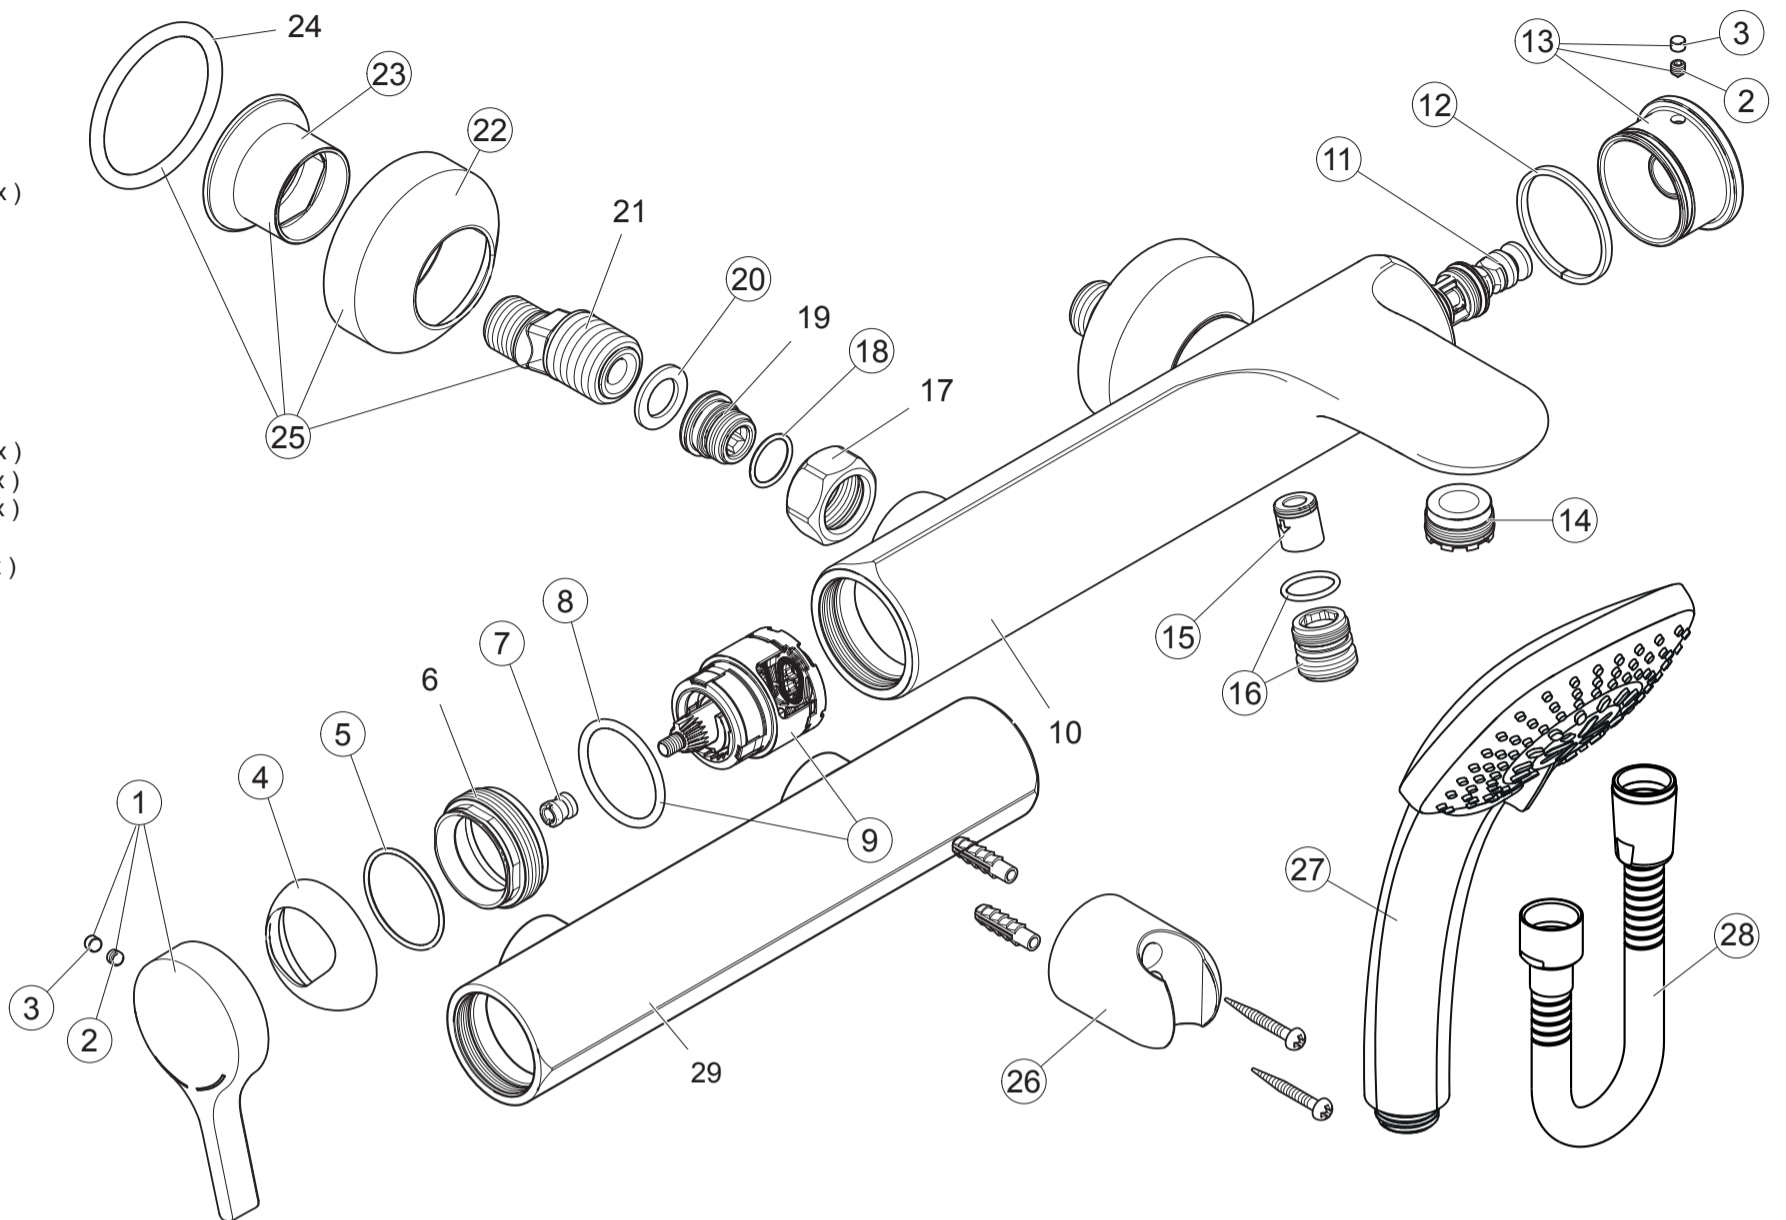

Position

- 1 = A 962046 AA
- 2 = A 963667 NU
- 3 = A 962041 NU
- 4 = A 961485 AA
- 5 = A 961667 NU (2x)
- 7 = A 963372 NU
- 8 = A 962715 NU
- 9 = A 962716 NU
- 11 = A 962047 AA
- 12 = A 960445 NU
- 13 = A 962048 AA
- 14 = A 960395 NU
- 15 = A 963651 NU
- 16 = A 962594 NU (2x)
- 18 = A 961182 NU (2x)
- 20 = A 961139 NU (2x)
- 22 = A 962049 AA
- 24 = A 962050 AA (2x)
- 25 = A 2401 AA
- 26 = T 2439 AA
- 27 = B 0003 AA
- 28 = A 3306 AA

www.idealstandardinternational.com

	P bar	0,5	MAX. 10		5		Q (3 bar)
	T °C		MAX. 80		65		l/min
					40		20,5