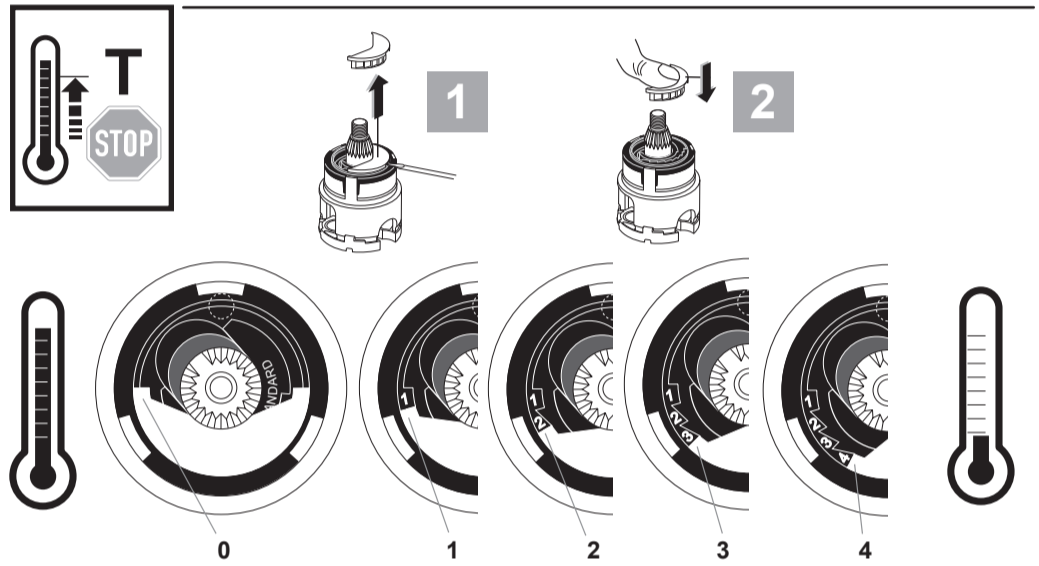

www.idealstandardinternational.com

	P bar	0,5	MAX. 10		5		Q (3 bar)
	T °C		MAX. 80		65		l/min
					40		20,5